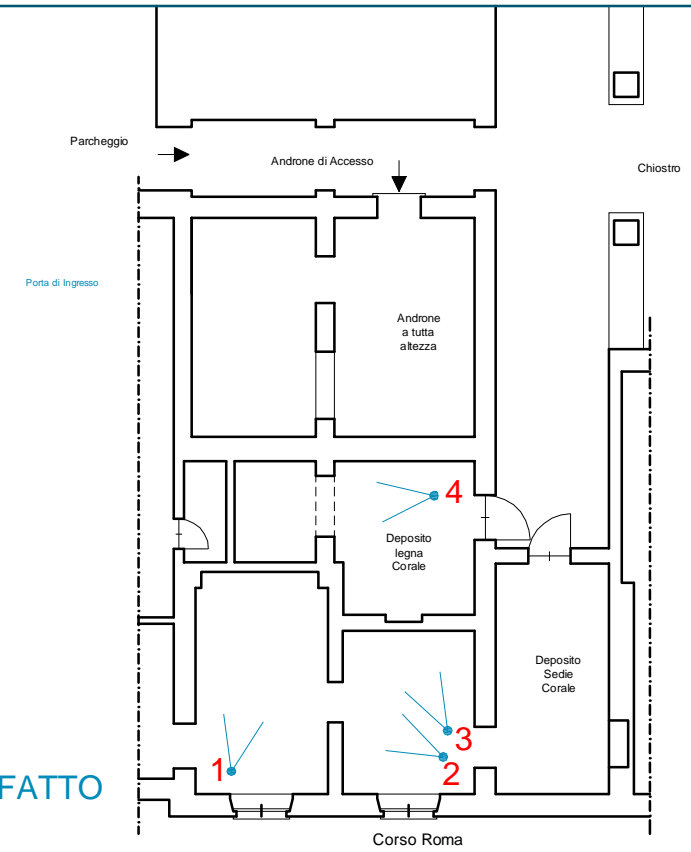

STATO DI FATTO

PIANTA PORZIONE DI EX CASERMA
CESARE BATTISTI Scala 1:200